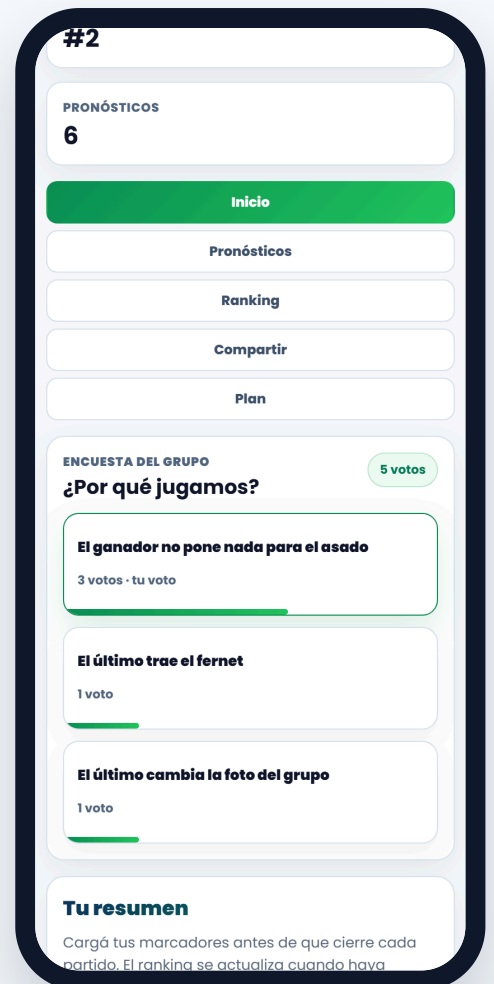

El último trae el fernet

El último cambia la foto del grupo

CÁBALA PARA ARGENTINA

Ej: misma camiseta, fideos, no tocar nac

El organizador propone 3 opciones. Los invitados entran con nombre, apodo y cábala, y votan el premio dentro del grupo.

PLAN

3. Inicio y encuesta

La pantalla de inicio resume tu participación y muestra la encuesta del premio del grupo.

QUÉ PODÉS HACER

- **Votar el premio:** elegí una de las 3 opciones disponibles.
- **Ver resultado parcial:** la pantalla muestra cuántos votos tiene cada opción.
- **Revisar tus datos:** puntos, puesto y pronósticos cargados.
- **Ir a Prode2026:** volver a la página principal cuando lo necesites.

Ejemplos de premio: el ganador no pone nada para el asado, el último trae el fernet o el último cambia la foto del grupo.

4. Pronósticos

En esta sección cada jugador carga los resultados que cree que van a salir. Los partidos están organizados por grupos.

CÓMO SE USA

- **Elegí un grupo:** A, B, C y así sucesivamente.
- **Buscá el partido:** cada tarjeta muestra fecha, equipos y estado.
- **Cargá el marcador:** completá goles local y visitante.
- **Guardá:** el botón guarda o actualiza tu pronóstico.
- **Partido cerrado:** ya no permite cambios cuando está bloqueado o finalizado.