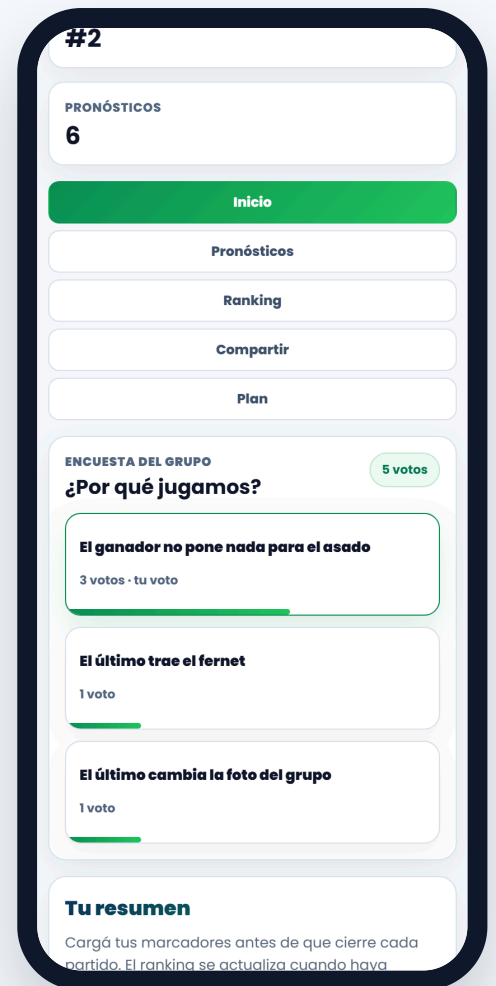

- Crear una liga privada en pocos pasos.
- Compartir un código o link de invitación.
- Cargar pronósticos por partido.
- Ver puntos, ranking y medallas del grupo.

No necesitás una empresa ni un panel administrativo. Una persona crea la liga y el grupo empieza a jugar.

Gratis

Hasta 20 amigos. Incluye apodos, encuesta de premio, cábala argentina, pronósticos y ranking.

Amigos Plus

Hasta 50 amigos. Suma QR, medallas y resumen para compartir por WhatsApp.

2. Crear una liga

Desde esta pantalla se arma el grupo. Quien crea la liga queda como organizador y define las primeras opciones del juego.

CAMPOS PRINCIPALES

- **Nombre de la liga:** el nombre del grupo, por ejemplo "Los del asado".
- **Tu nombre:** nombre real o identificable dentro del grupo.
- **Tu apodo:** nombre divertido para que aparezca en el ranking.
- **Encuesta de premio:** 3 opciones para que el grupo vote por qué juega.
- **Cábala para Argentina:** una frase o costumbre para los partidos de la Selección.
- **Plan:** Gratis o Amigos Plus.