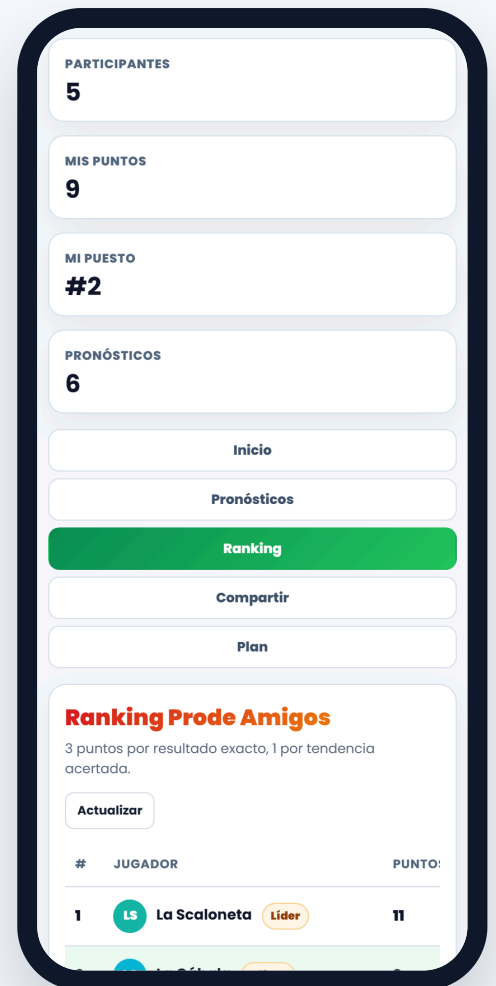

CÓMO SE USA

- **Elegí un grupo:** A, B, C y así sucesivamente.
- **Buscá el partido:** cada tarjeta muestra fecha, equipos y estado.
- **Cargá el marcador:** completá goles local y visitante.
- **Guardá:** el botón guarda o actualiza tu pronóstico.
- **Partido cerrado:** ya no permite cambios cuando está bloqueado o finalizado.

Puntaje: 3 puntos por resultado exacto y 1 punto por tendencia acertada.

5. Modo Argentina

Cuando aparece un partido de Argentina, Prode Amigos muestra la cábala cargada por el jugador.

IDEAS DE CÁBALAS

- Misma camiseta de siempre.
- Fideos antes del partido.
- No cambiar de lugar en el sillón.
- Mate y bandera cerca.
- No decir "penales".

La cábala es opcional, pero ayuda a que el juego se sienta más propio del grupo.

6. Ranking y medallas

El ranking muestra cómo viene cada participante: puesto, puntos, resultados exactos, tendencias y pronósticos cargados.

MEDALLAS

- **Líder:** quien va primero en la tabla.
- **Exacto:** quien acertó más resultados exactos.
- **Olfato:** quien viene acertando tendencias.
- **Cumplidor:** quien cargó muchos pronósticos.

Las medallas aparecen para destacar momentos del juego y hacer más divertido el ranking.